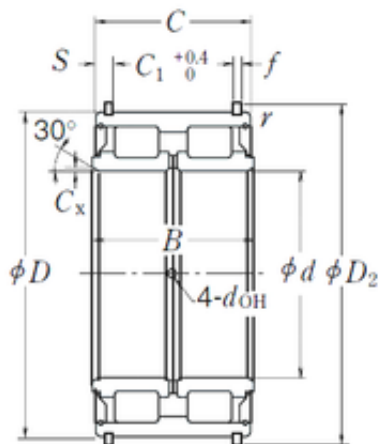

Jinan Longli Machinery Parts Co., Ltd

RS-5048NR NSK CYLINDRICAL ROLLER BEARING

Bearing No. RS-5048NR

Size	240x360x160 mm
Bore Diameter	240 mm
Outer Diameter	360 mm
Width	160 mm
d	240 mm
D	360 mm
B	160 mm
C	159 mm
f	6 mm
r min.	1,1 mm
C1	130 mm
D2	376 mm
S	14,5 mm
C2	1,5 mm
Weight	57 Kg
Basic dynamic load rating (C)	1570 kN
Basic static load rating (C0)	3350 kN
hidYobi	RS-5048NR
LangID	1
D_	360
B_	160
hidTable	ecat_NSCLDRSG
Cx	1.5
mass	57
GRS rpm	400

RS-5048NR Bearing 2D drawings and 3D CAD models

Jinan Longli Machinery Parts Co., Ltd

da_min	248.5
C0	3350
DE_	328
Prod_Type3	CRB_FRFS_PT_WLR
dx_min	402
DA_	30
Z_	31
r_min	1.1
yobi	RS-5048NR
SDM_	298
r	159
KBRG	4220
DI_	268
doh	7